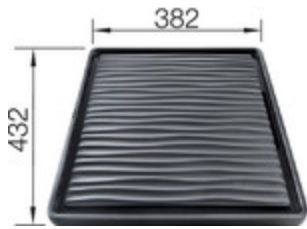

Drainer
black
230734