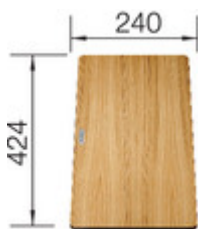

BLANCO AVONA-S
champagne
521282

BLANCO LINUS-S
champagne
516694

optional

Top-Rails
235906

Ash compound chopping
board
230700

Cutting board
227697

Multifunctional colander
227689

Floating grid
234795